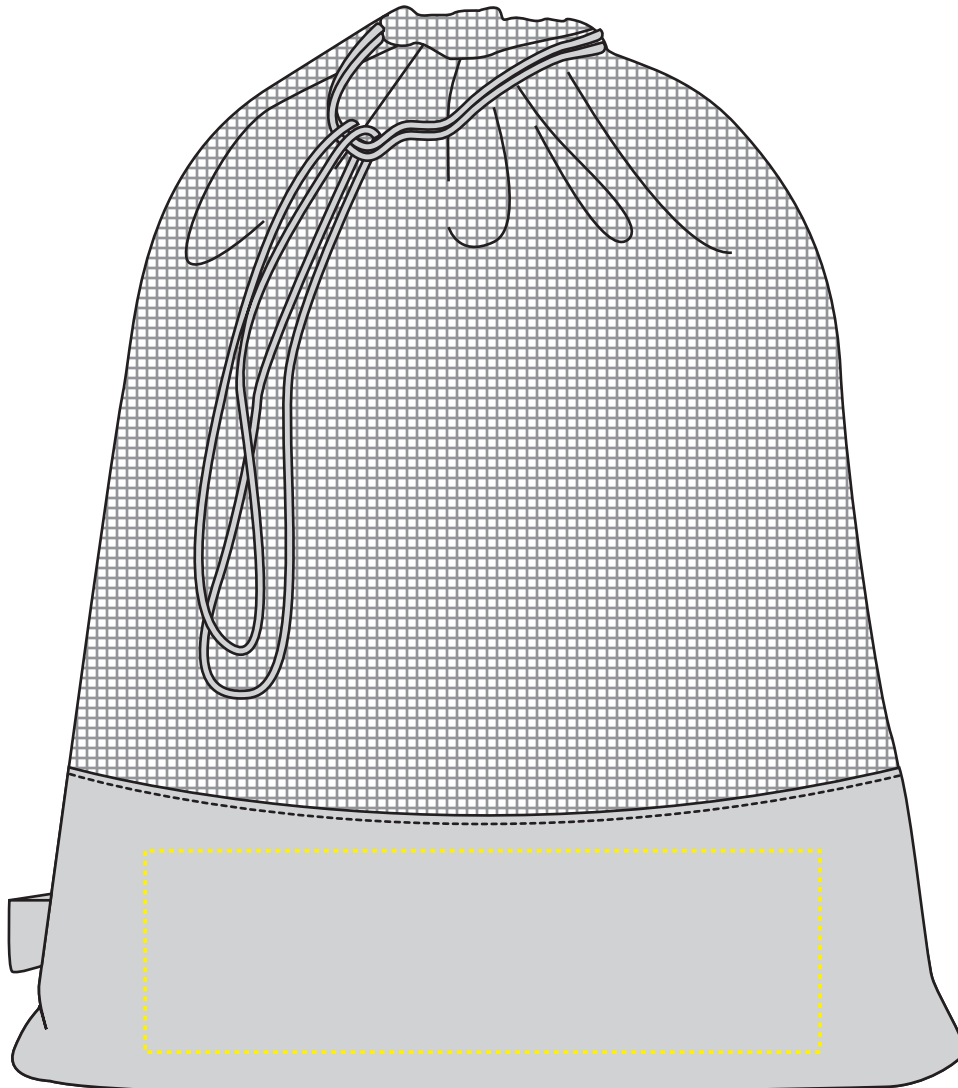

# 1816061 Mehrwegbeutel / reusable produce bag ORGANIC

Fläche für Ihr Logo (B 21 cm x H 7 cm)  
area for your logo (W 21 cm x H 7 cm)

## Taschenmaß (BxHxT) / size of the bag (WxHxD):

30 cm x 40 cm